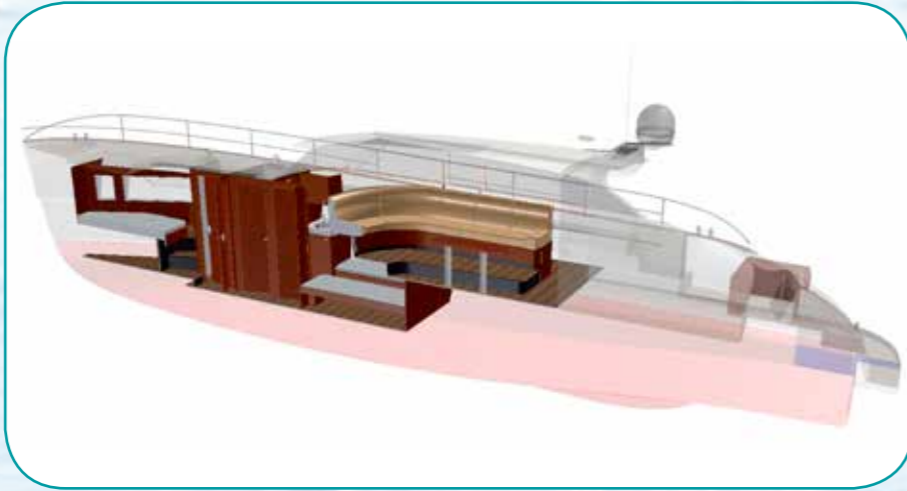

## Onze kracht: comfortabel uitgeruste jachten, met individuele meubels tegen een redelijke prijs

Een betrouwbaar motorjacht met een comfortabele op maat gemaakte ruimte is de beste garantie voor vele ontspannen uren op het water. Als veel schip en luxe tegen een redelijke prijs worden aangeboden, kan de droom van de grote vrijheid aan boord van uw eigen jacht op de meest prettige manier worden vervuld. Dat is waar het GRUNO-programma voor is. Bij ons vindt u niet alleen een grote selectie stalen motorjachten in vele maten en uitvoeringen, maar we bouwen ze ook tegen uiterst aantrekkelijke prijzen. Hierdoor kunnen wij u precies de juiste boot aanbieden voor elk vaargebied. Bovendien biedt onze 45 jaar ervaring in het bouwen van massief stalen motorjachten u de zekerheid van het kopen van een volwassen jacht met royale ruimte en uiterst veilige en betrouwbare technologie. De grote kracht van onze scheepswerf is de flexibele productie. We leveren geen 'standaard' jacht; in de bouwplanning kunnen we uw individuele wensen met betrekking tot de indeling en uitrusting van uw motorjacht meestal gratis of tegen een kleine meerprijs afhandelen. Ook de installatie van extra apparatuur is geen probleem, dankzij ons betrokken personeel. We hebben meer dan 45 jaar ervaring in de constructie van op maat gemaakte kwaliteitsjachten en we beheersen deze vorm van jachtbouw perfect. Door deze persoonlijke ondersteuning zijn we in staat om elke klant zijn droomjacht te leveren volgens zijn wensen. Overtuig uzelf van de voordelen die onze individuele jachtbouw u biedt. We zullen u een vrijblijvende aanbieding doen voor uw droomschip. Bel ons voor een afspraak of kom naar onze werf in Zoutkamp. Een bezoek is in elk geval de moeite waard!