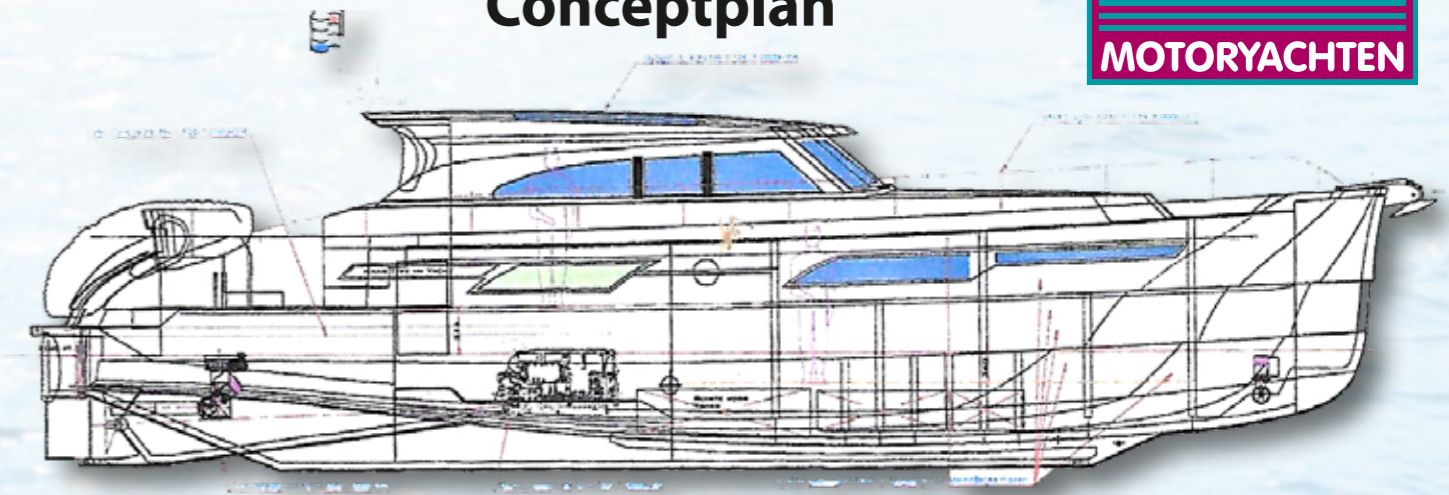

## Conceptplan

45 jaar  
**GRUNO**  
MOTORYACHTEN