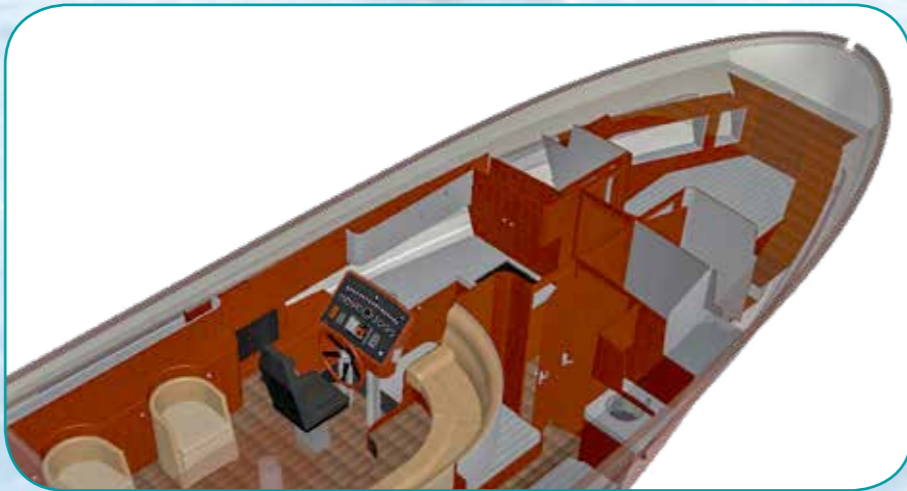

Een betrouwbaar motorjacht met een comfortabele op maat gemaakte ruimte is de beste garantie voor vele ontspannen uren op het water. Als veel schip en luxe tegen een redelijke prijs worden aangeboden, kan de droom van de grote vrijheid aan boord van uw eigen jacht op de meest prettige manier worden vervuld. Dat is waar het GRUNO-programma voor is. Bij ons vindt u niet alleen een grote selectie stalen motorjachten in vele maten en uitvoeringen, maar we bouwen ze ook tegen uiterst aantrekkelijke prijzen. Hierdoor kunnen wij u precies de juiste boot aanbieden voor elk vaargebied. Bovendien biedt onze 45 jaar ervaring in het bouwen van massief stalen motorjachten u de zekerheid van het kopen van een volwassen jacht met royale ruimte en uiterst veilige en betrouwbare technologie. De grote kracht van onze scheepswerf is de flexibele productie. We leveren geen 'standaard' jacht; in de bouwplanning kunnen we uw individuele wensen met betrekking tot de indeling en uitrusting van uw motorjacht meestal gratis of tegen een kleine meerprijs afhandelen. Ook de installatie van extra apparatuur is geen probleem, dankzij ons betrokken personeel. We hebben meer dan 45 jaar ervaring in de constructie van op maat gemaakte kwaliteitsjachten en we beheersen deze vorm van jachtbouw perfect. Door deze persoonlijke ondersteuning zijn we in staat om elke klant zijn droomjacht te leveren volgens zijn wensen. Overtuig uzelf van de voordelen die onze individuele jachtbouw u biedt. We zullen u een vrijblijvende aanbieding doen voor uw droomschip. Bel ons voor een afspraak of kom naar onze werf in Zoutkamp. Een bezoek is in elk geval de moeite waard!