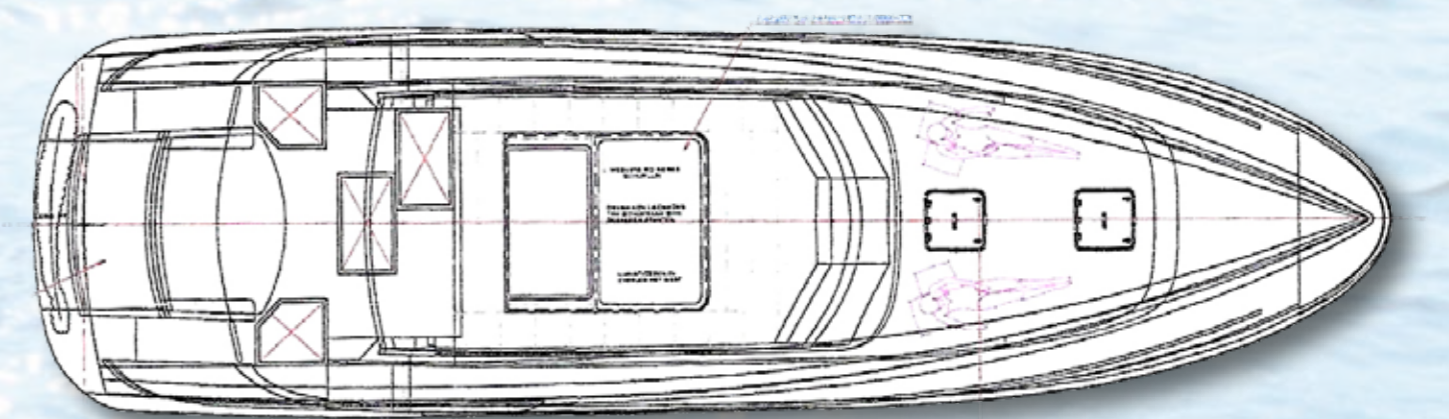

## Conceptplan

45 jaar  
**GRUNO**  
MOTORYACHTEN