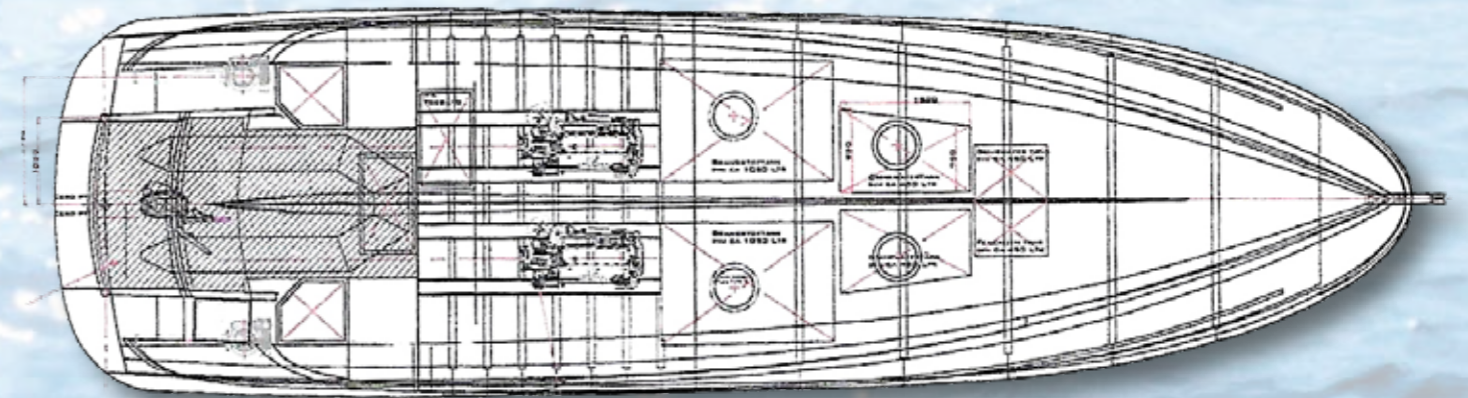

## Conceptplan

45 jaar  
**GRUNO**  
MOTORYACHTEN