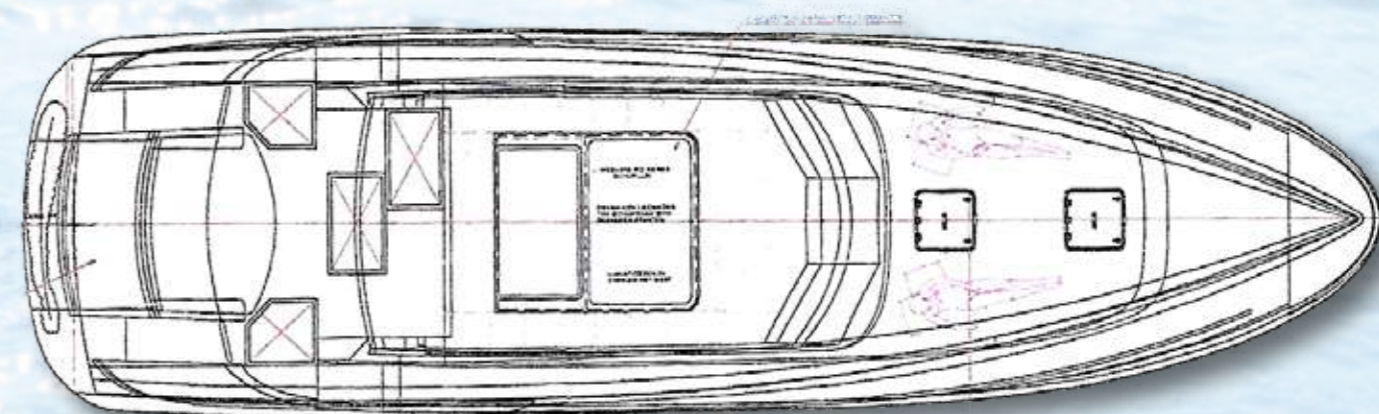

Conceptplan

50 jaar GRUNO
MOTORYACHTEN

De sportieve versie

Bij de ontwikkeling van de uitdagende Sportage-versie stond het elegante karakter op de voorgrond. Dit komt vooral duidelijk tot uitdrukking in het vloeiende lijnenspel. Harmonisch werken de individuele ontwerpcomponenten samen en versmelten tot dit uiterst representatieve jachtmodel, dat in veel jachthavens bewonderd zal worden.

Strakke lijnen met dynamische accenten zijn het dominante element van deze modelvariant. De SPORTAGE-versie belichaamt op een zeer unieke manier het moderne bereik van het GRUNO-jachtprogramma. Het rechtlijnige, op de praktijk gerichte ontwerp staat garant voor onvervalst vaarplezier op elk vakantiewater.