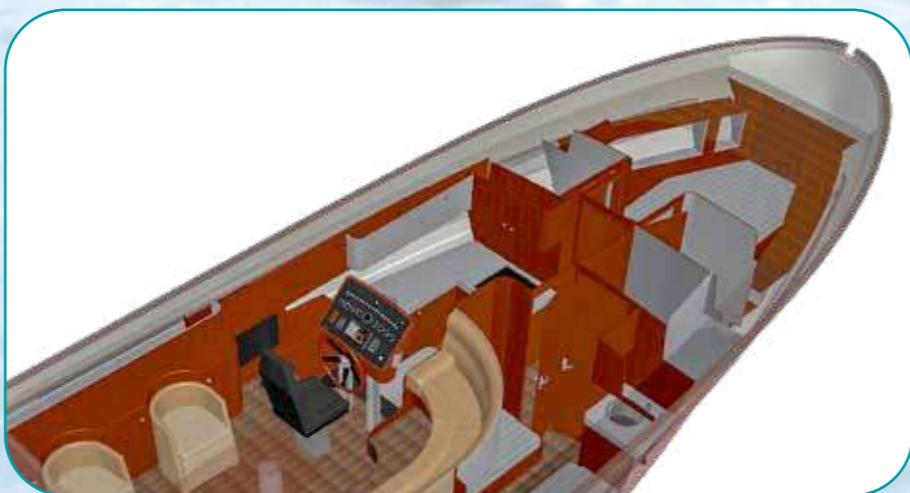

Een betrouwbaar motorjacht met een comfortabele op maat gemaakte ruimte is de beste garantie voor vele ontspannen uren op het water. Als veel schip en luxe tegen een redelijke prijs worden aangeboden, kan de droom van de grote vrijheid aan boord van uw eigen jacht op de meest prettige manier worden vervuld. Dat is waar het GRUNO-programma voor is. Bij ons vindt u niet alleen een grote selectie stalen motorjachten in vele maten en uitvoeringen, maar we bouwen ze ook tegen uiterst aantrekkelijke prijzen. Hierdoor kunnen wij u precies de juiste boot aanbieden voor elk vaargebied. Bovendien biedt onze 50 jaar ervaring in het bouwen van massief stalen motorjachten u de zekerheid van het kopen van een volwassen jacht met royale ruimte en uiterst veilige en betrouwbare technologie. De grote kracht van onze scheepswerf is de flexibele productie. We leveren geen 'standaard' jacht; in de bouwplanning kunnen we uw individuele wensen met betrekking tot de indeling en uitrusting van uw motorjacht meestal gratis of tegen een kleine meerprijs afhandelen. Ook de installatie van extra apparatuur is geen probleem, dankzij ons betrokken personeel. We hebben meer dan 50 jaar ervaring in de constructie van op maat gemaakte kwaliteitsjachten en we beheersen deze vorm van jachtbouw perfect. Door deze persoonlijke ondersteuning zijn we in staat om elke klant zijn droomjacht te leveren volgens zijn wensen. Overtuig uzelf van de voordelen die onze individuele jachtbouw u biedt. We zullen u een vrijblijvende aanbieding doen voor uw droomschip. Bel ons voor een afspraak of kom naar onze werf in Zoutkamp. Een bezoek is in elk geval de moeite waard!

Met CE-certificaat Cat B/A
Alle GRUNO-motorjachten worden gebouwd en geleverd volgens de Europese CE-richtlijnen voor watersportvaartuigen.

50 jaar GRUNO
MOTORYACHTEN

GRUNO SPORTAGE