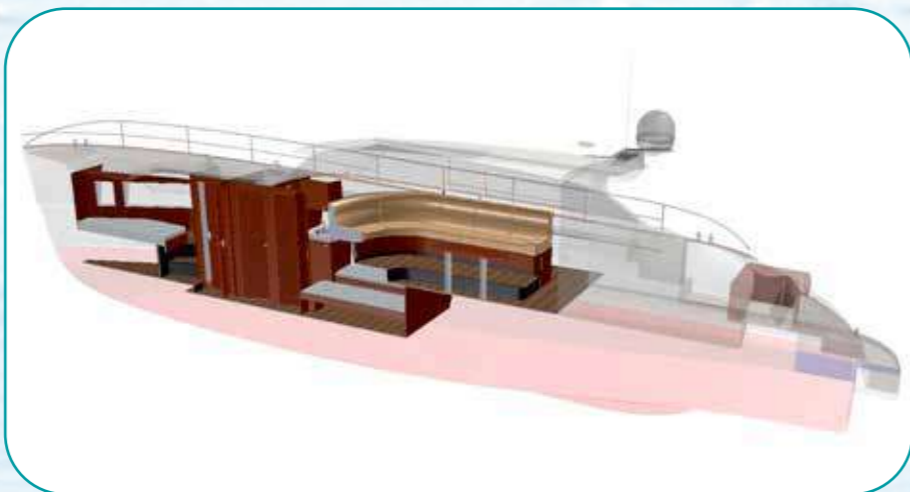

## Onze kracht: comfortabel uitgeruste jachten, met individuele meubels tegen een redelijke prijs

Een betrouwbaar motorjacht met een comfortabele op maat gemaakte ruimte is de beste garantie voor vele ontspannen uren op het water. Als veel schip en luxe tegen een redelijke prijs worden aangeboden, kan de droom van de grote vrijheid aan boord van uw eigen jacht op de meest prettige manier worden vervuld. Dat is waar het GRUNO-programma voor is. Bij ons vindt u niet alleen een grote selectie stalen motorjachten in vele maten en uitvoeringen, maar we bouwen ze ook tegen uiterst aantrekkelijke prijzen. Hierdoor kunnen wij u precies de juiste boot aanbieden voor elk vaargebied. Bovendien biedt onze 50 jaar ervaring in het bouwen van massief stalen motorjachten u de zekerheid van het kopen van een volwassen jacht met royale ruimte en uiterst veilige en betrouwbare technologie. De grote kracht van onze scheepswerf is de flexibele productie. We leveren geen 'standaard' jacht; in de bouwplanning kunnen we uw individuele wensen met betrekking tot de indeling en uitrusting van uw motorjacht meestal gratis of tegen een kleine meerprijs afhandelen. Ook de installatie van extra apparatuur is geen probleem, dankzij ons betrokken personeel. We hebben meer dan 50 jaar ervaring in de constructie van op maat gemaakte kwaliteitsjachten en we beheersen deze vorm van jachtbouw perfect. Door deze persoonlijke ondersteuning zijn we in staat om elke klant zijn droomjacht te leveren volgens zijn wensen. Overtuig uzelf van de voordelen die onze individuele jachtbouw u biedt. We zullen u een vrijblijvende aanbieding doen voor uw droomschip. Bel ons voor een afspraak of kom naar onze werf in Zoutkamp. Een bezoek is in elk geval de moeite waard!