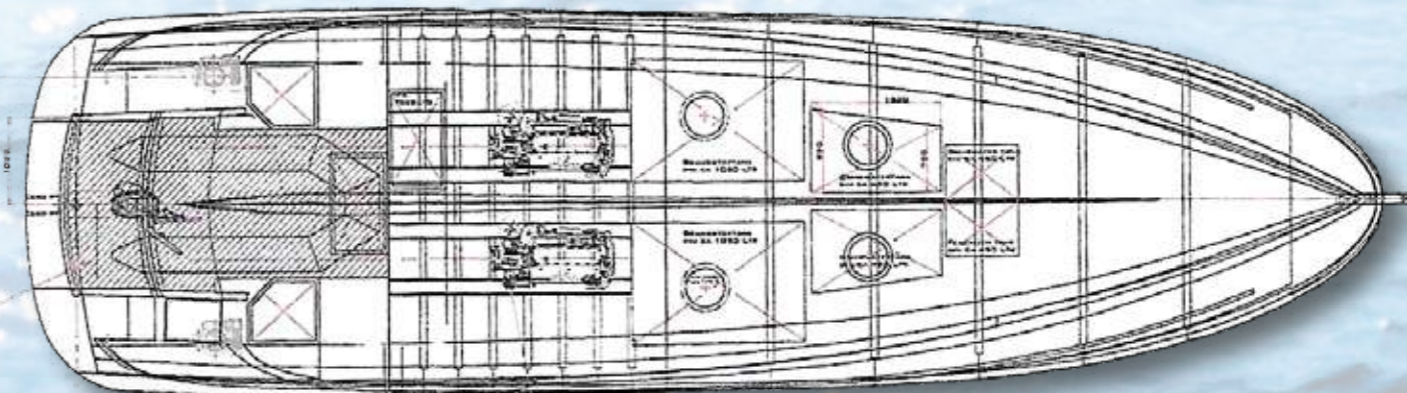

Conceptplan

50 jaar GRUNO
MOTORYACHTEN

De sportieve versie

Bij de ontwikkeling van de uitdagende Sportage-versie stond het elegante karakter op de voorgrond. Dit komt vooral duidelijk tot uitdrukking in het vloeiende lijnenspel. Harmonisch werken de individuele ontwerpcomponenten samen en versmelten tot dit uiterst representatieve jachtmodel, dat in veel jachthavens bewonderd zal worden.

Strakke lijnen met dynamische accenten zijn het dominante element van deze modelvariant. De SPORTAGE-versie belichaamt op een zeer unieke manier het moderne bereik van het GRUNO-jachtprogramma. Het rechtlijnige, op de praktijk gerichte ontwerp staat garant voor onvervalst vaarplezier op elk vakantiewater.