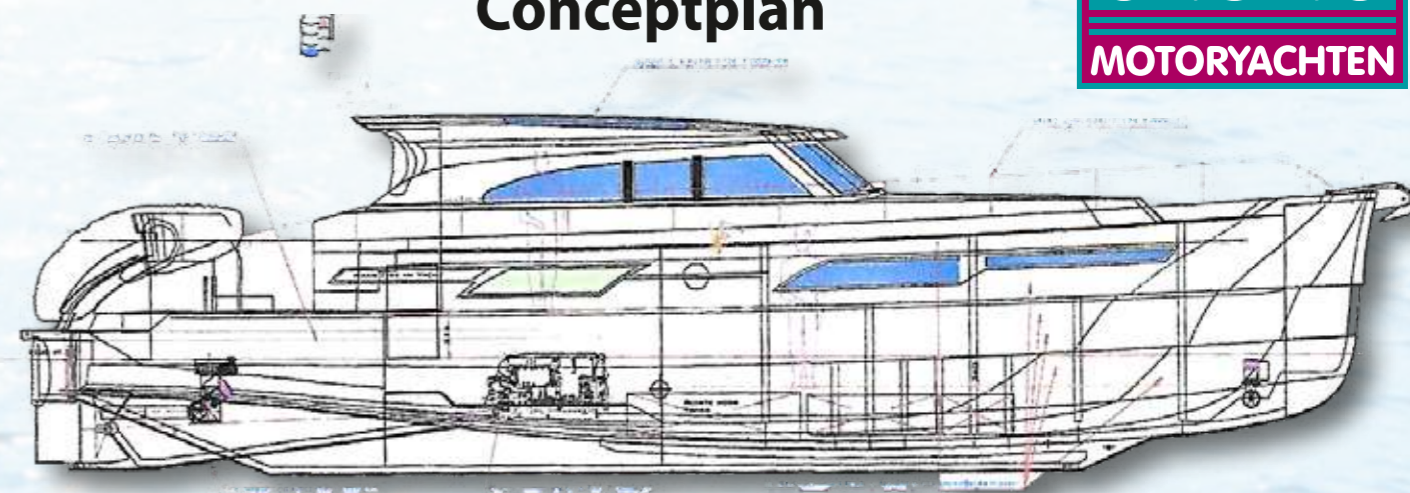

Conceptplan

50 jaar GRUNO
MOTORYACHTEN

De sportieve versie

Bij de ontwikkeling van de uitdagende Sportage-versie stond het elegante karakter op de voorgrond. Dit komt vooral duidelijk tot uitdrukking in het vloeiende lijnenspel. Harmonisch werken de individuele ontwerpcomponenten samen en versmelten tot dit uiterst representatieve jachtmodel, dat in veel jachthavens bewonderd zal worden.

Strakke lijnen met dynamische accenten zijn het dominante element van deze modelvariant. De SPORTAGE-versie belichaamt op een zeer unieke manier het moderne bereik van het GRUNO-jachtprogramma. Het rechtlijnige, op de praktijk gerichte ontwerp staat garant voor onvervalst vaarplezier op elk vakantiewater.